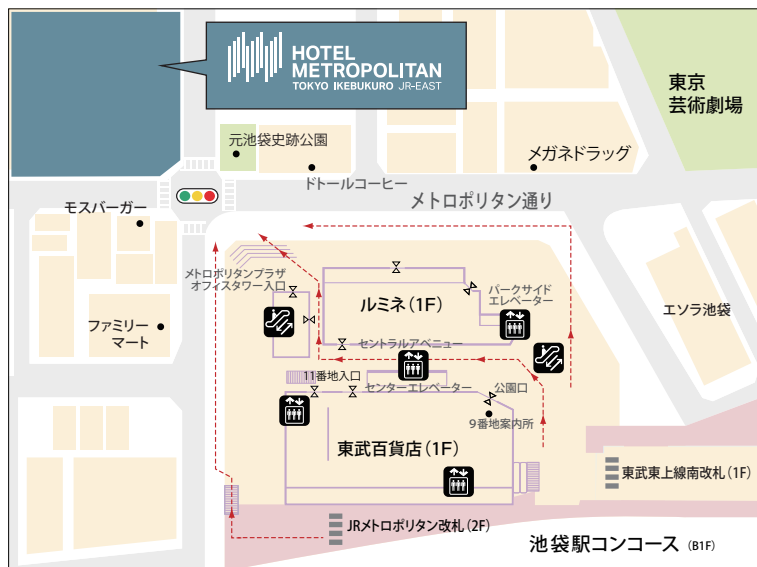

55歳以上のシニアお仕事フェア in 池袋

参加無料

書類選考なし

服装自由

会場 ホテルメトロポリタン (豊島区西池袋 1-6-1)
3F 朝日・カシオペア

アクセス 池袋駅 徒歩およそ3分

【JRメトロポリタン改札(2F)】

改札を出て直進し、突き当たり右手の階段を下り直進。

【JR(南改札)/西武池袋線/東京メトロ有楽町線(南通路西改札)】

池袋駅コンコース(B1F)をメトロポリタン方面(ルミネ)へ進み、広場中央のエスカレーターより地上へ。正面にメガネドラッグが見えたら左折して直進。

【東京メトロ丸の内線(中央通路中央改札)】

西口方面に進み地上階へ、斜め左にみずほ銀行を見てその先を左折。池袋西口公園を右に見ながら、メトロポリタン通り沿いに直進。

【東武東上線】

南改札(1F)を出て右手へ直進。東武百貨店とルミネの間を直進して東武百貨店11番地入口を過ぎたら右手へ。

持ち物 中面の「利用申込書」を記入の上、お持ちください。
選考をご希望の方は履歴書(コピー可)をお持ちください。