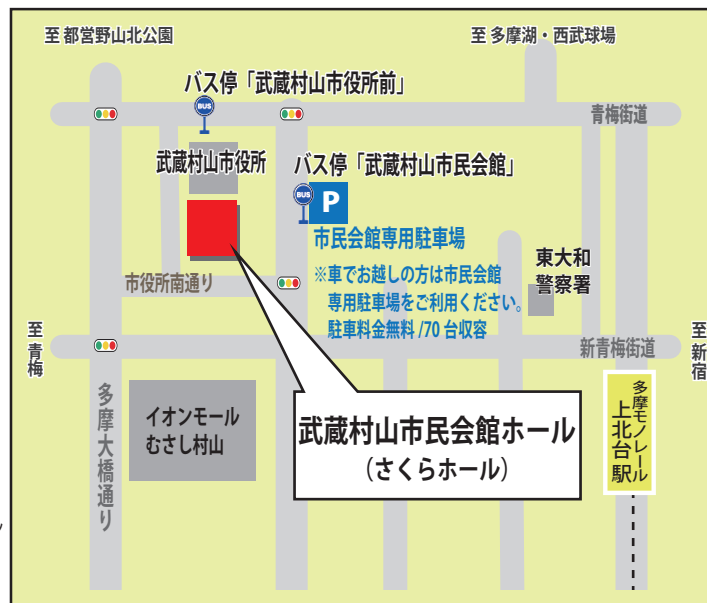

会場 武蔵村山市民会館 (さくらホール)

武蔵村山市本町1-17-1

アクセス

○JR 中央線 立川駅北口より

【立川バス】

- ・北口1番乗場「箱根ヶ崎駅東口」「ミツ藤住宅」行き→「武蔵村山市役所前」下車 (所要時間約30分) ※ミツ藤経由およびイオンモール経由の「箱根ヶ崎東口」行きは、武蔵村山市役所前を通りません
- ・北口1番乗場「武蔵村山市民会館」行き→終点下車 (所要時間約35分)

○西武拝島線 東大和市駅より

【都営バス】・「青梅車庫前」行き→「武蔵村山市役所前」下車 (所要時間約30分)

【西武バス】・「イオンモール」行き→「武蔵村山市役所前」下車 (所要時間約30分)

○多摩モノレール 上北台駅より

【市内循環バス (MM シャトル)】・「武蔵村山市役所前」下車 (所要時間約15分)

○JR 八高線 箱根ヶ崎駅より

【立川バス】

- ・「立川駅北口」行き→「武蔵村山市役所前」下車 (所要時間約30分) ※新道、イオンモール、立川市役所経由の「立川駅北口」行きは、武蔵村山市役所前を通りません

持ち物

中面の「利用申込書」を記入の上、お持ちください。
選考をご希望の方は履歴書 (コピー可) をお持ちください。

ご来場を予定されている皆様へ

感染防止徹底宣言

「シニア就業支援キャラバン」では、新型コロナウイルス感染防止のため、次のとおり取り組んでいます。皆さまの安全を考慮した対応ですので、ご理解のほどよろしくお願いいたします。